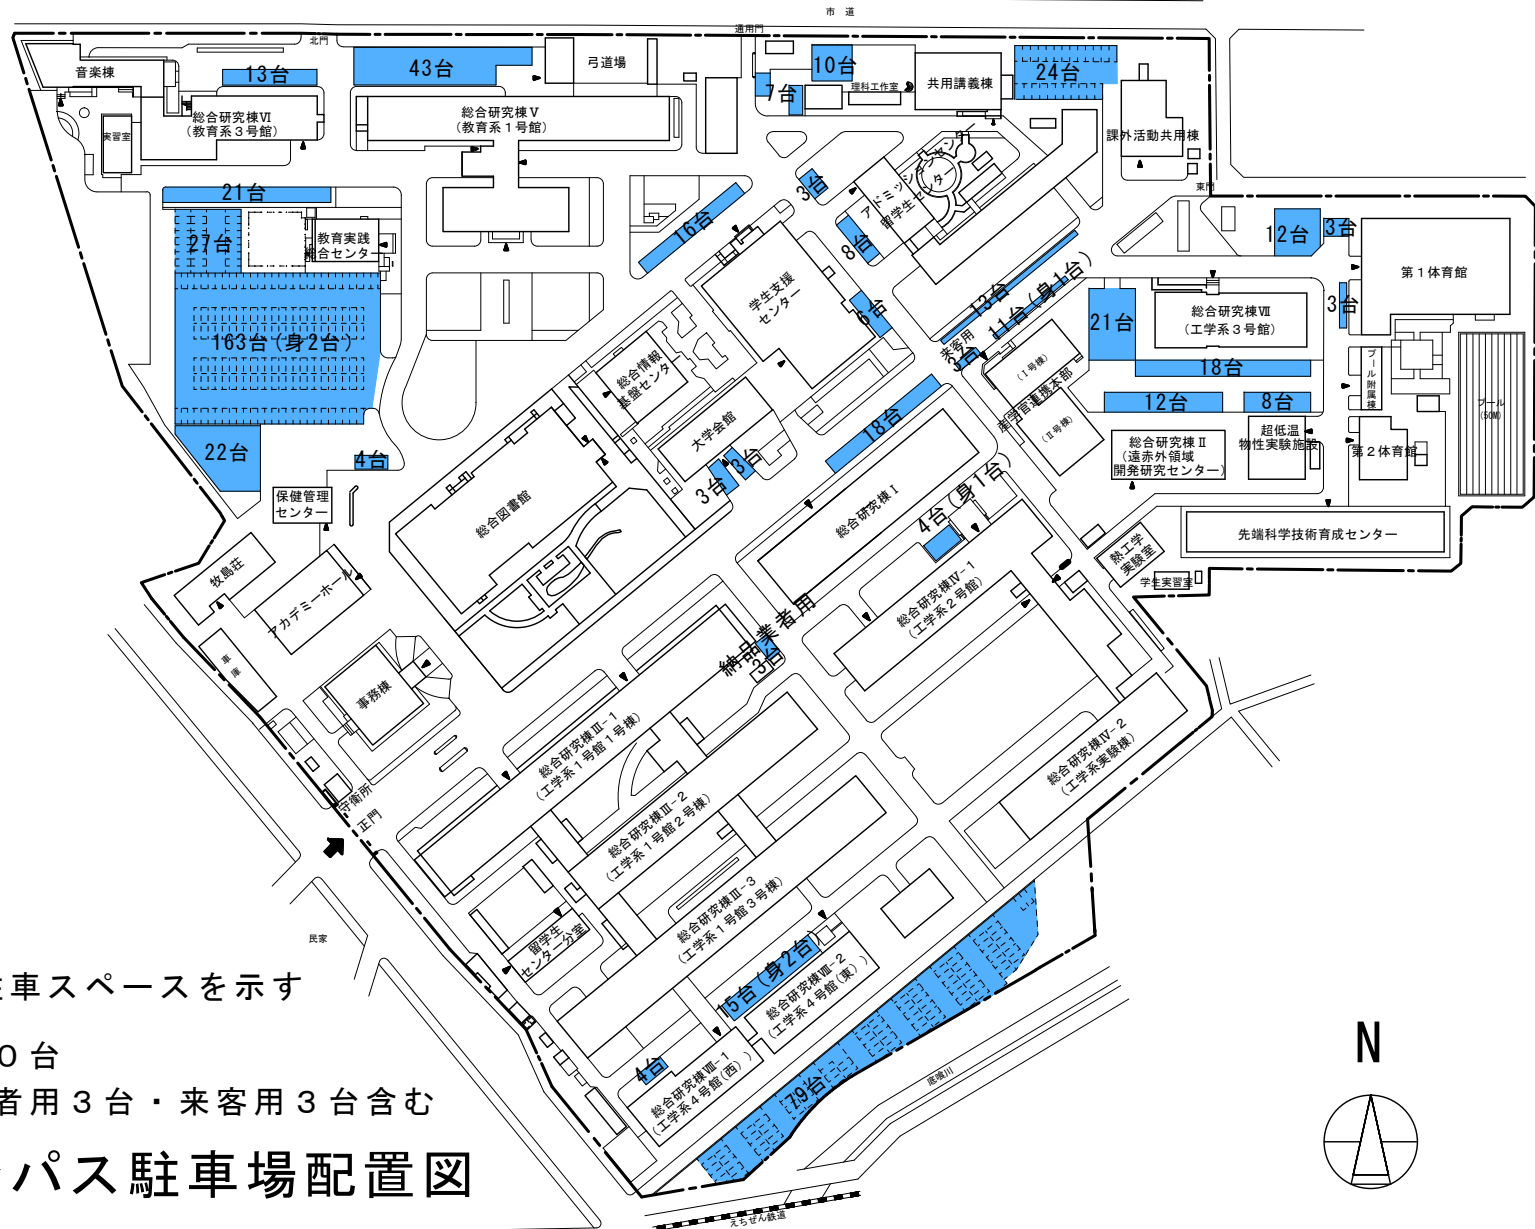

平成27年4月1日現在

■ 駐車場または駐車スペースを示す

構内駐車可能台数：600台

内身障者用6台・納品業者用3台・来客用3台含む

# 文京キャンパス駐車場配置図