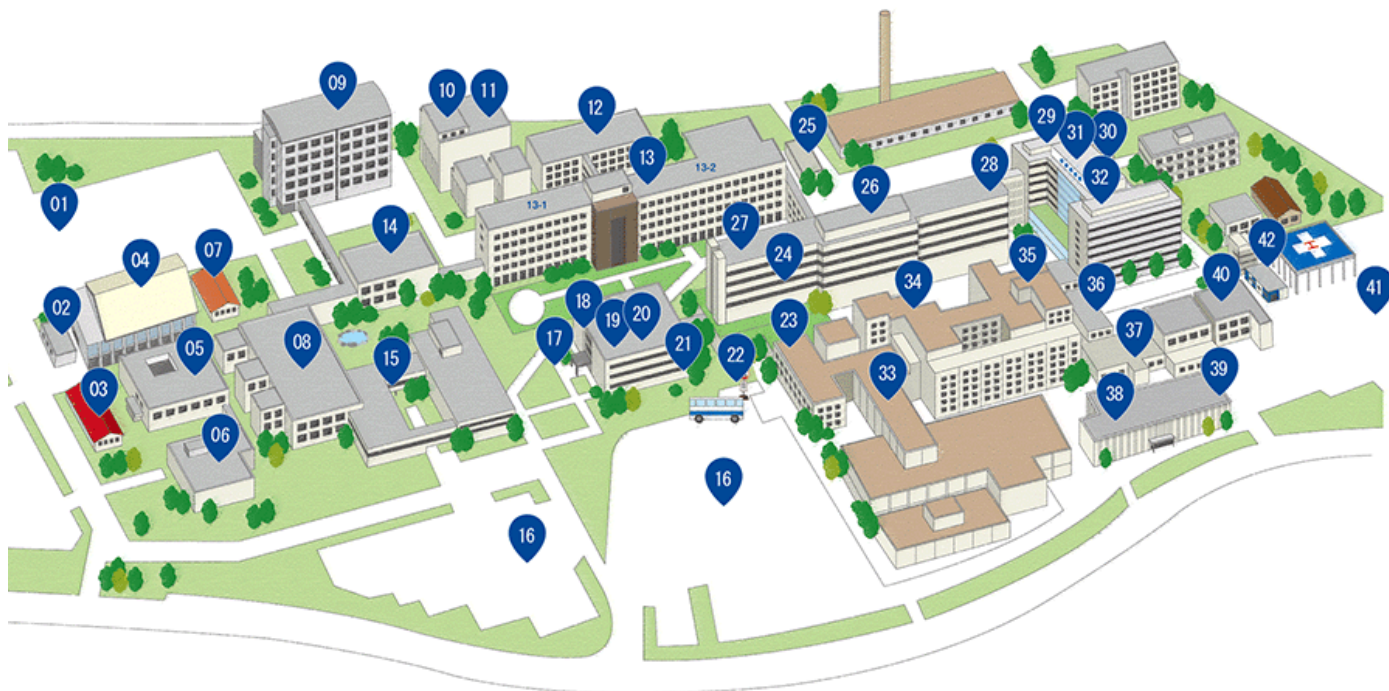

【令和5年度福井大学入学式】看板設置のお知らせ

令和5年度入学式の看板を文京キャンパス2箇所、松岡キャンパス1箇所に設置します。
記念撮影にぜひご利用ください。

【期間】令和5年4月6日（木）～9日（日）

【場所】<文京キャンパス>

- ・アカデミーホール前
- ・学生支援センター入口付近

<松岡キャンパス>

- ・講義棟前

※福井フェニックス・プラザには6日（木）8時～15時まで設置します。

<文京キャンパスマップ>

(看板は、8、15に設置)

<松岡キャンパスマップ>

(看板は、8に設置)