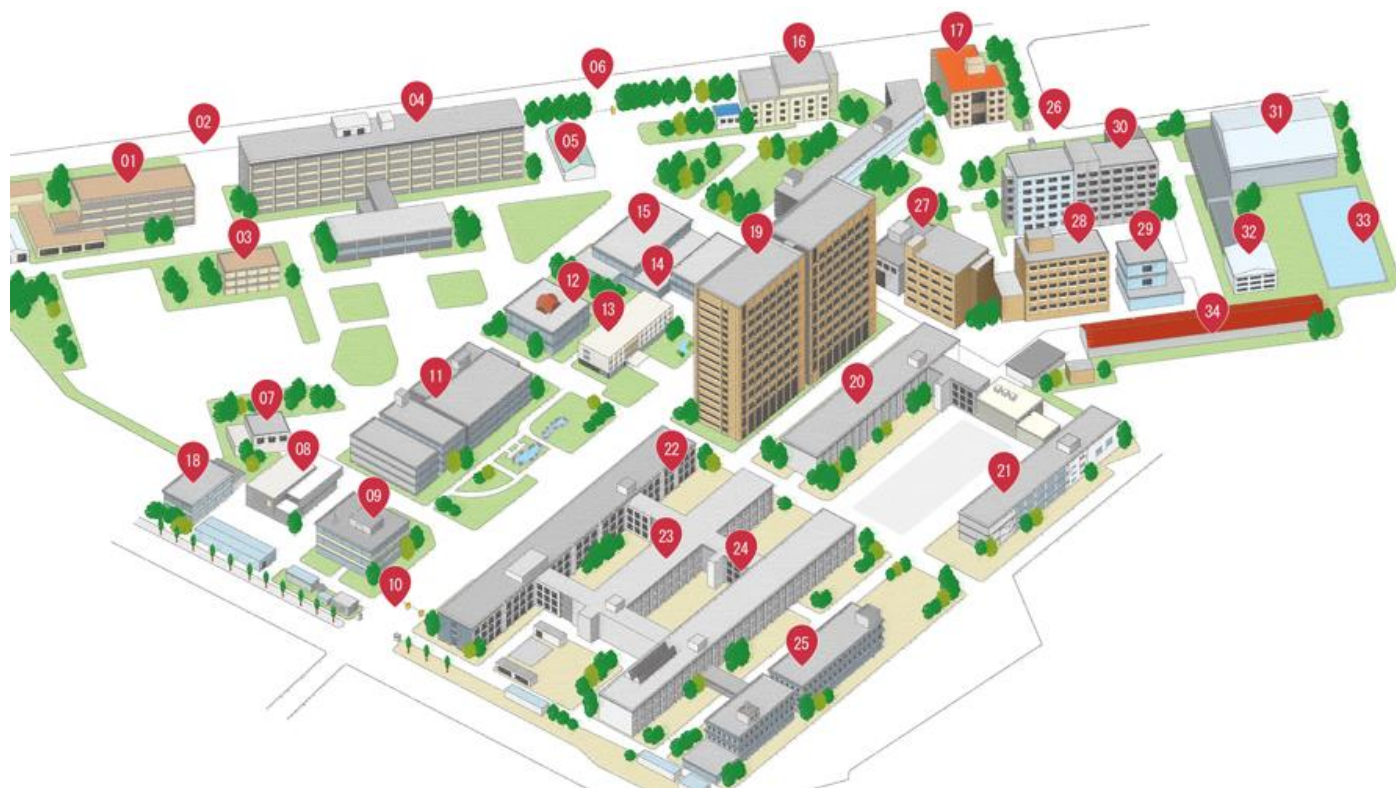

【令和5年度福井大学入学式】看板設置のお知らせ

令和5年度入学式の看板を文京キャンパス2箇所、松岡キャンパス1箇所に設置します。
記念撮影にぜひご利用ください。

【期間】令和5年4月6日（木）～9日（日）

【場所】<文京キャンパス>

- ・アカデミーホール前
- ・学生支援センター入口付近

<松岡キャンパス>

- ・講義棟前

※福井フェニックス・プラザには6日（木）8時～15時まで設置します。

<文京キャンパスマップ>

(看板は、8、15に設置)

<松岡キャンパスマップ>

(看板は、8に設置)