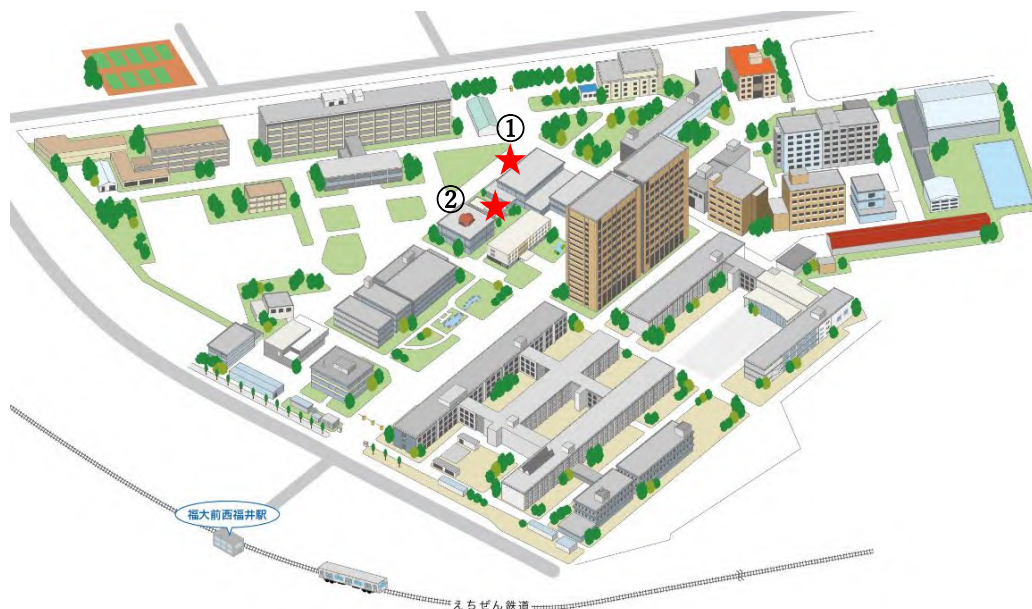

## 【令和8年度福井大学入学式】看板設置のお知らせ

令和8年度入学式の看板を文京キャンパス2箇所、松岡キャンパス1箇所に設置します。  
書道部のみなさんの力作です。記念撮影にぜひご利用ください。

【期間】令和8年4月6日（月）～8日（水）

【場所】文京キャンパス

- ① 学生支援センター入口付近
- ② 学生交流スペース「木立ちの広場」内

松岡キャンパス

- ① 講義棟前

※フェニックス・プラザには6日（月）8時から15時まで設置します。

<文京キャンパスマップ>

<松岡キャンパスマップ>