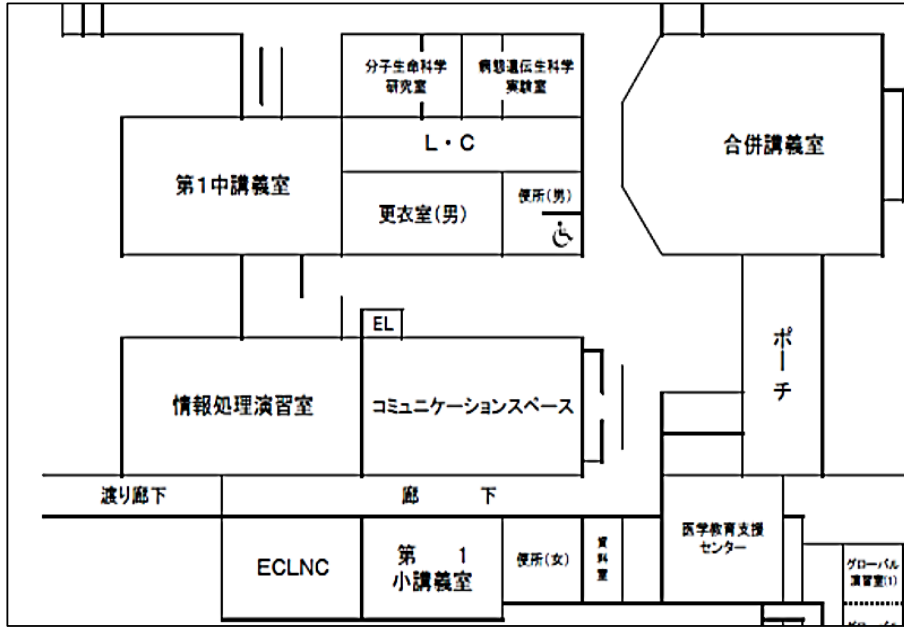

AKATSUKI FESTIVAL

13日

14日

展示

模擬店

講義棟・基礎実習棟 1階平面図

講義棟・基礎実習棟 2階平面図

基礎医学実習室・多目的講義室

AKATSUKI FESTIVAL

		1日目(10/13)	2日目(10/14)
1F	第一小講義室	茶道部	
	コミュニケーションスペース	美術部、書道部	
	合併講義室	漫研	哲学カフェ(午前)
	第一中講義室	-	漫研
	食堂	軽音学部	管弦楽部
2F	第二小講義室	医学展	漫研
	第三小講義室	医学展	管弦楽部
	第二中講義室	医学展	哲学カフェ(午後)
	第三中講義室	医学展	-
	非常勤講師控室	漫研	
	会議室	劇団くらげ	劇団くらげ
その他	武道場	-	HIV出張検査 (感染制御部)