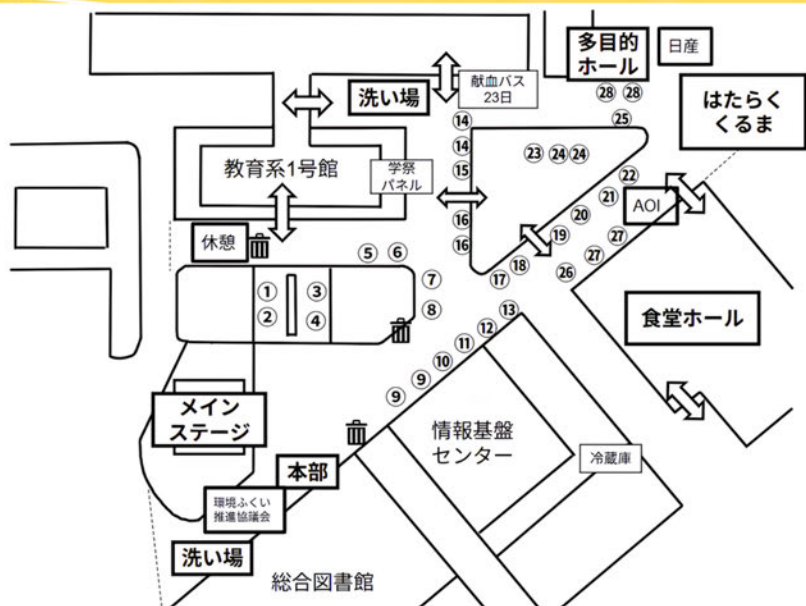

5/23(土) 11:15~
場所：メインステージ

ワイヤレスイヤホンゲット!!

※上位3位までの方にも賞品ご用意!

「CMやバラエティで話題の“チャレンジ”開幕!」会場を沸かせるのは誰だ!!

カラオケ大会

今年も開催! 歌に自信のある福大生が集結! 当日参加も大歓迎!!

5/24(日) 11:00~
場所：教育棟1号館大1講

スピーカーゲット!!

※上位3位までの方にも賞品ご用意!

体を張った福大生が集まります!
たくさんの方の観覧お待ちしております!

模擬店紹介

① 剣道うどん

有料

剣道部お手製のうどんを
是非ご賞味ください

剣道部

! 撮影禁止