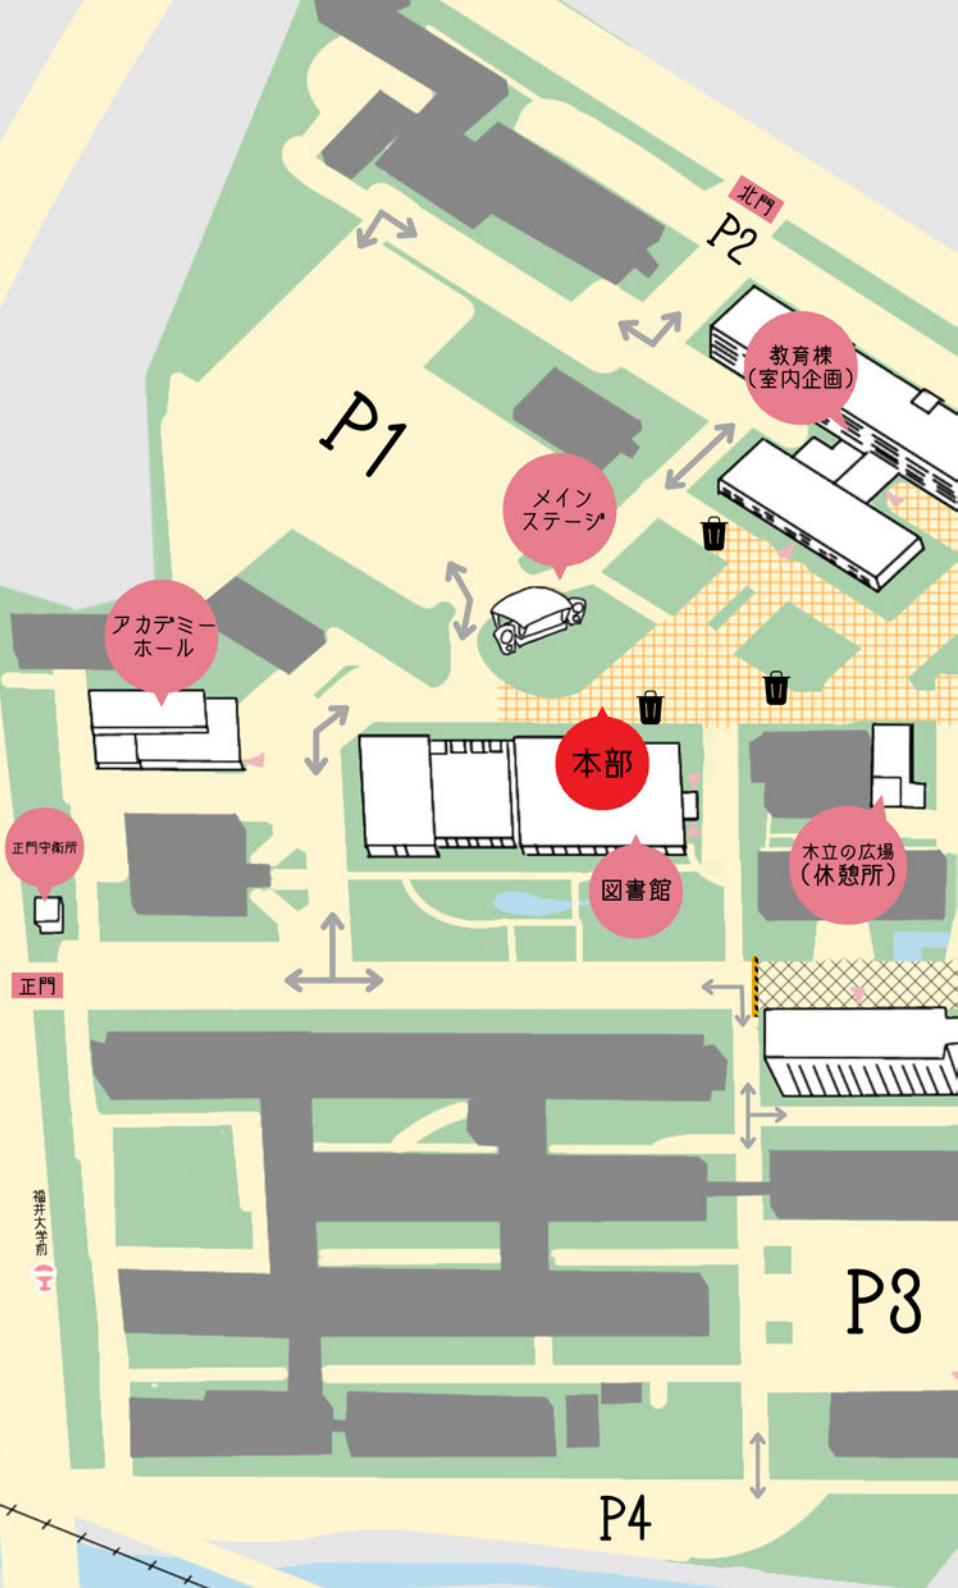

13:30~

福井大学
吹奏楽部
ミニコンサート

※出演者・出演時間は予告なく変更になる場合がございます。

5/24(日) 2日目

	メインステージ	食堂ホール	アカデミーホール	メインサテライト
10:00	10:00 10:10 オープニング シャボン玉			10:45 福井大学 よっしやこい
11:00	10:40 11:10 アニソンDJステージ			11:15
12:00	12:00~ 軽音楽祭ライブ 野外ステージ			
13:00	13:30	13:30~ 吹奏楽・ジャズ・アカペラ 合同 アンサンブル	13:00~ 講演 「透明な呼吸」 演劇部E.C.みなとリ 13:40	
14:00	13:55 実行委員会企画 二人羽織り 早食い大会	14:45	15:00~ フラダンス サークル 16:00	
15:00	14:55			
16:00	15:20 福井大学よっしやこい 酔舞祭 15:50			
17:00	16:20 実行委員会企画 ビンゴ大会 17:50			
18:00	17:50 エンディング ダンス			

芦原街道

福井大学前

えちぜん鉄道
福大前西福井駅
約100m

福井大学前

えちぜん鉄道

北門
P2
教育棟
(室内企画)
P1
メイン
ステージ
アカデミー
ホール
本部
図書館
木立の広場
(休憩所)
正門
P3
P4

福井大学文京キャンパス 校内地図

ステージ企画紹介