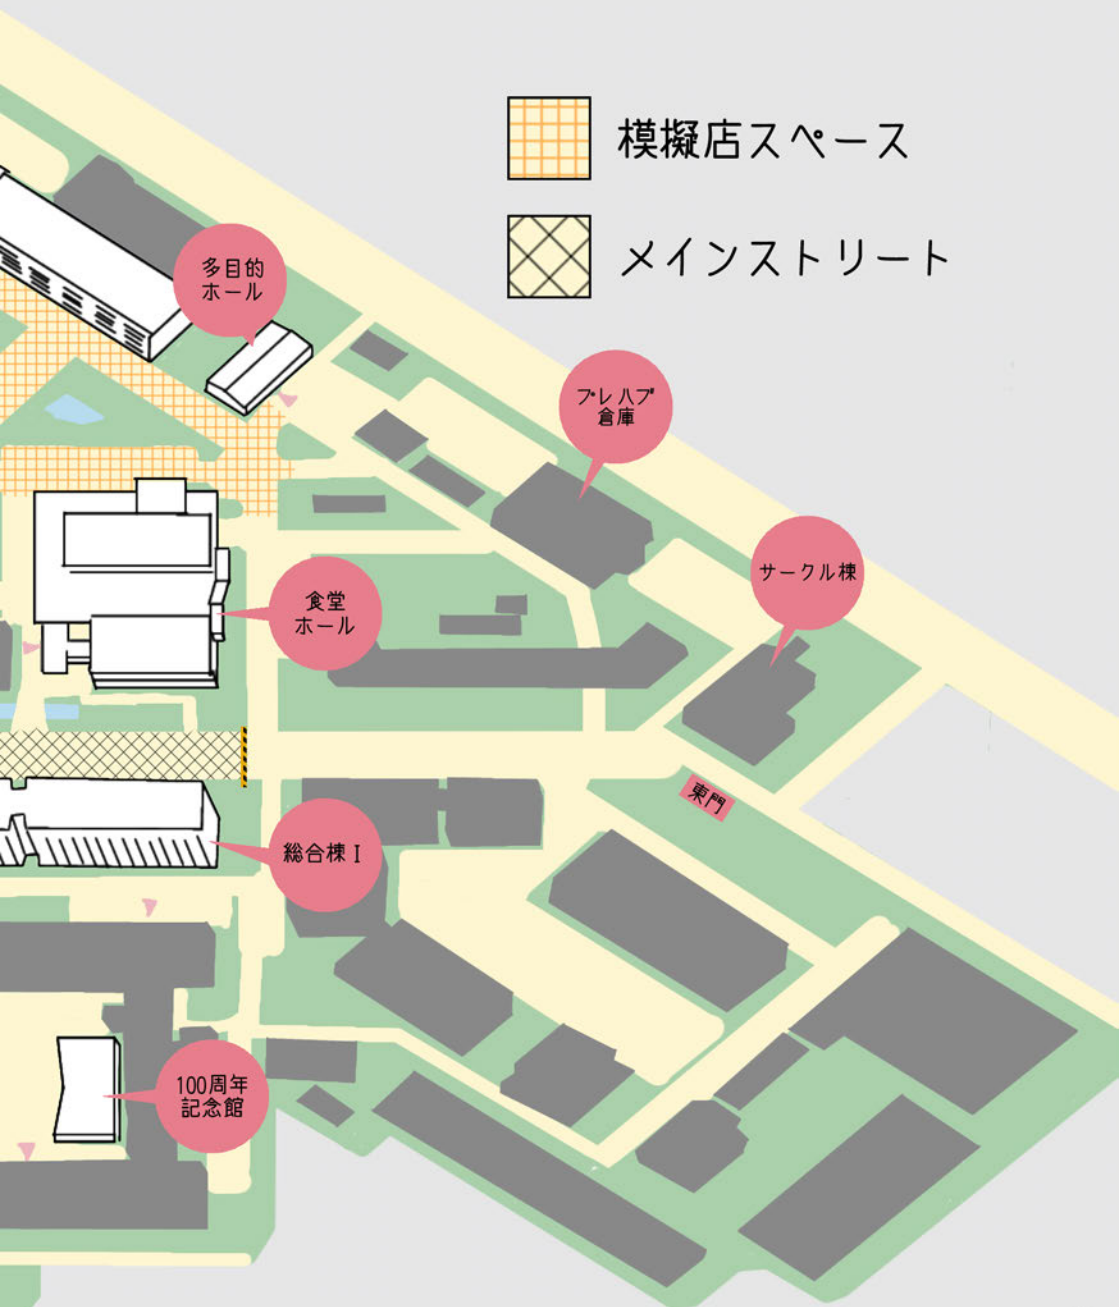

芦原街道

福井大学前

えちぜん鉄道
福大前西福井駅
約100m

福井大学前

えちぜん鉄道

北門
P2
教育棟
(室内企画)
P1
メイン
ステージ
アカデミー
ホール
本部
図書館
木立の広場
(休憩所)
正門
P3
P4

福井大学文京キャンパス 校内地図

ステージ企画紹介