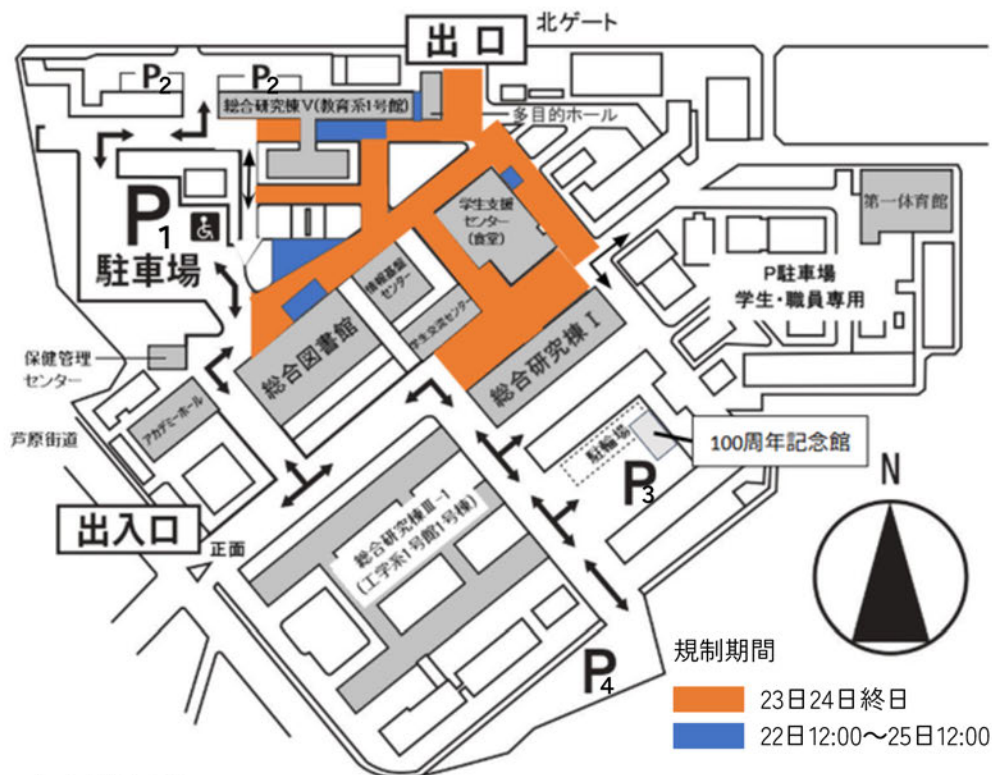

大学内での営業行為（商品の販売、サービスの勧誘など）は固く禁止されています。

ゴミの分別
- Separation of garbage -

学内の交通規制について

(1) 規制内容

- ・正面が出入り口です。車両は図の矢印に従って通行してください。
- ・混乱を避けるため、図で指定されている場所に駐車をお願いします。

(2) 注意事項

- ・大学祭当日は大変混雑いたします。車でのご来場はできるだけお控えください。