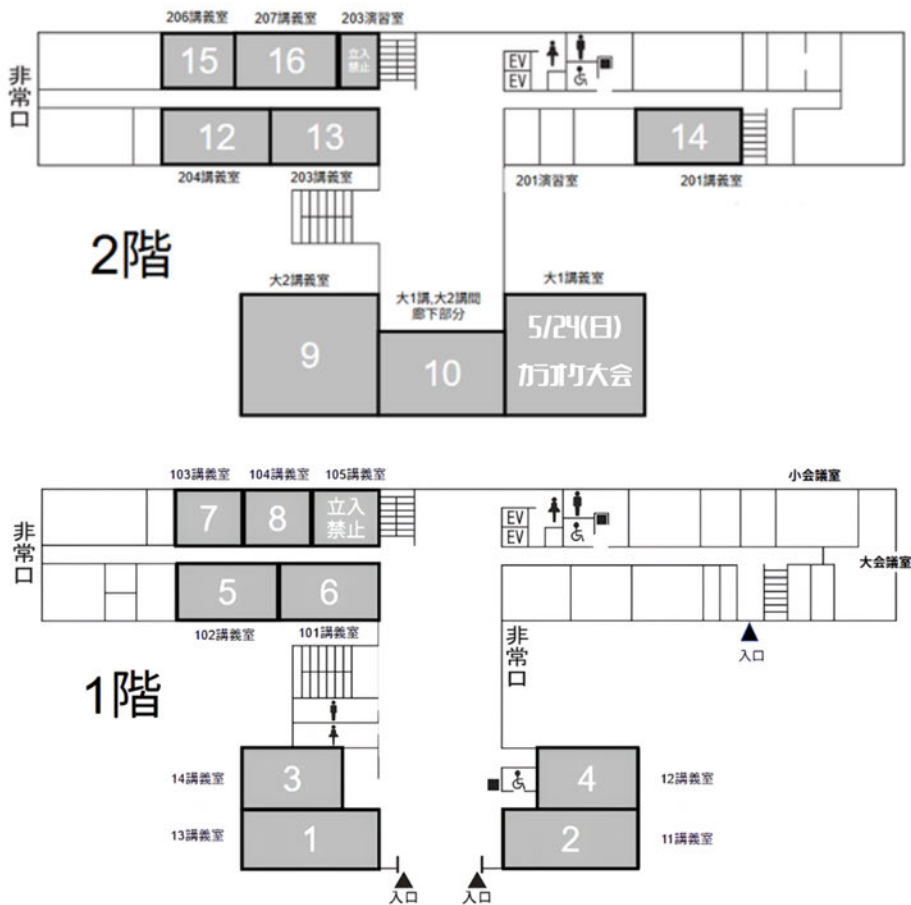

AppStore

ふくecoアプリ

をダウンロードしてすぐデコ活を始めよう！

環境ふくい推進協議会

「デコ活」キャンペーン、景品の詳細はこちら

ふくeco

検索

室内企画紹介